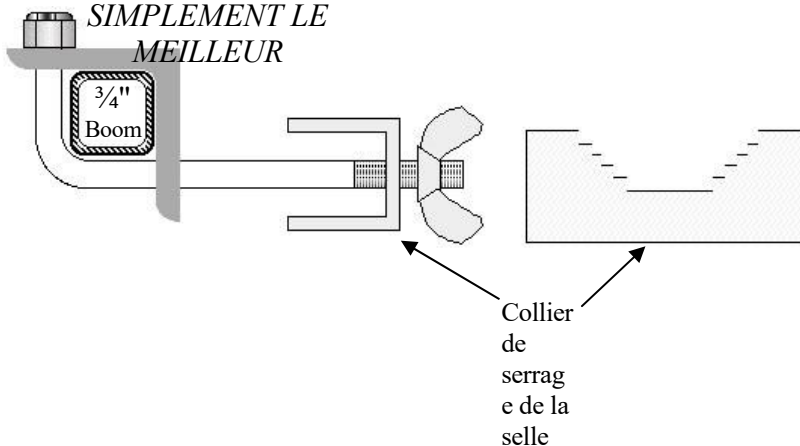

Pour les mâts jusqu'à 1 1/2".

Garantie

Remboursement
sans problème

Si vous n'êtes pas entièrement satisfait d'un produit ARROW ANTENNA, vous pouvez le retourner pour un remboursement COMPLET, moins les frais d'expédition et de manutention, dans les 90 jours suivant la date d'achat.

*TOUT
SIMPLEMENT LE
MEILLEUR*

Modèle M/B II

Support de montage

Nous n'inventons pas les antennes. Nous les construisons simplement mieux.

5 filets 1/4 x 4 3/4" 20 filets

Pour utiliser ce support de montage sur l'antenne satellite 146/437-10, retirez la mousse noire. Ceci permet de placer le support de montage MB II derrière l'élément réflecteur.

Insérez le mât de l'antenne sur le côté de l'angle comme indiqué ci-dessus. Desserrez ensuite les écrous à oreilles suffisamment pour faire glisser la clamp sur votre mât comme indiqué sur la première figure. Serrez les écrous à oreilles pour fixer l'ensemble au mât et à la perche de l'antenne.