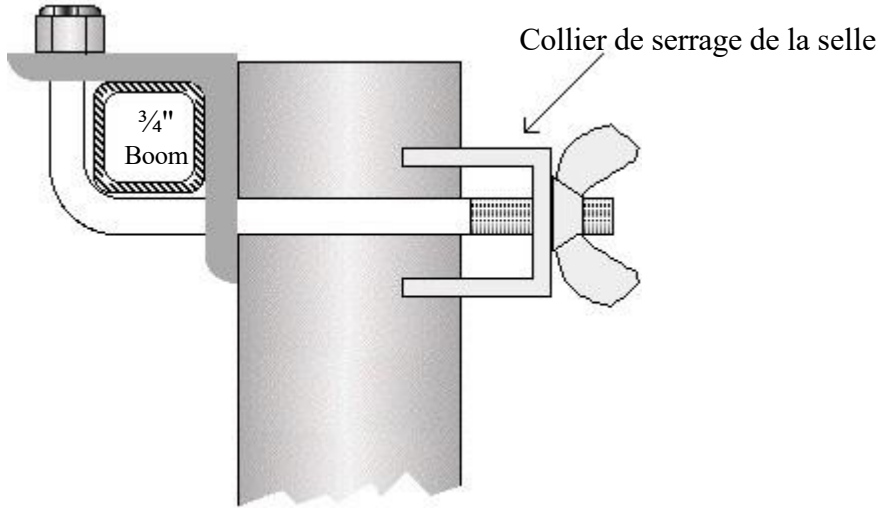

← Arrow Antenna →

911 E. Fox Farm Rd. #2
Cheyenne, WY 82007

ArrowAntennas.com
*Tout simplement le
meilleur*

(307) 222-4712
info@arrowantennas.com

Support de montage pour les antennes avec des flèches carrées de 3/4".

Pour les mâts jusqu'à 1 1/2".

Garantie

Remboursement
sans problème

Si vous n'êtes pas entièrement satisfait d'un produit ARROW ANTENNA, vous pouvez le retourner pour un remboursement COMPLET, moins les frais d'expédition et de manutention, dans les 90 jours suivant la date d'achat.

*TOUT
SIMPLEMENT LE
MEILLEUR*

Modèle M/B II

Support de montage

Nous n'inventons pas les antennes. Nous les construisons simplement mieux.